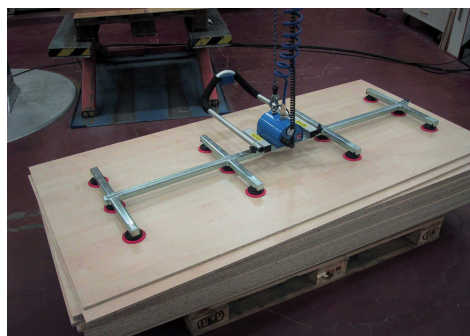

skivmaterial